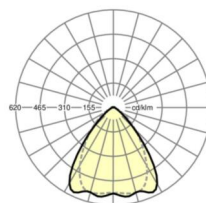

параметры

номер заказа	19535004100
код EAN	4020863433940
номер таможенного тарифа	94051190
Знак прохождения контроля	IP 20, класс защиты I, ENEC10 VDE, F, HACCP DIN10500/Food/IFS-пригодность для применения/BRC, Indoor, CE
Степень ударопрочности IK	IK03 (-20°C bis 30°C)
Температура окружения	ta -20°C в 30°C
Гарантийный срок	5 лет
Государственные программы поддержки	BEG - государственные субсидии для энергосберегающих зданий (действительна только для Германии)

электротехника

Балласт	Электронный драйвер (1 штука)
Мощность системы	49W
сетевое напряжение	230V/50Hz
класс энергосбережения/Источник света	C

Оптика

Оснастка	LED, цветопередача/оттенок света CRI ≥ 80 / 3000K
Допуск для координаты цветности (MacAdam)	3SDCM
Номинальный световой поток	7964lm
Срок службы LED	50000h L80/B10 (Tq 30°C), 70000h L80/B50 (Tq 30°C)
светоотдача светильников	162lm/W
Угол излучения	80° (C0) / 75° (C90)
UGR поп./вдоль	20.4 / 21.0

Механика

цвет корпуса	белый стандартный для электротехники RAL 9016
размеры (LxWxH/DxH)	1531mm x 55mm x 37mm
вес (нетто)	1.75kg
Вид монтажа	сборка трековых систем, световая структура

DEEP-LINK

<https://www.regiolum.de/ru/article/19535004100>

Ссылка	LED 8000lm 830
ηLB	100 %
Φ ↓/↑	98 % / 2 %
UGR поп./вдоль	20.4 / 21.0